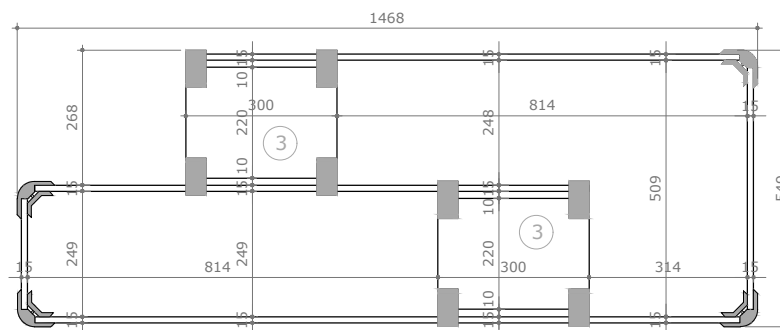

PEÇAS EM MDF

VISTA SUPERIOR

VISTA LATERAL

VISTA FRONTAL

VISTA POSTERIOR

PERSPECTIVA 3D

PEÇAS:

- 1 PLACA EM MDF 15mm 300x1400 ①
- 2 PLACAS EM MDF 15mm 300x1100 ②
- 5 PLACAS EM MDF 15mm 300x220 ③
- 1 PLACA EM MDF 15mm 300x480 ④
- 24 CONECTORES MOY 90°

RACK

DIMENSÃO FINAL = 1468x549x368 (LxAxP)

PESO =

* O CONECTOR SÓ FUNCIONA COM PEÇAS DE MESMA ESPESSURA.

** MEDIDAS EM MM