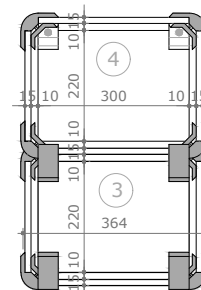

PEÇAS EM MDF

VISTA SUPERIOR

VISTA LATERAL

VISTA FRONTAL

VISTA POSTERIOR

PERSPECTIVA 3D

PEÇAS:

- 1 PLACA EM MDF 15mm 300x1400 ①
- 2 PLACAS EM MDF 15mm 300x1100 ②
- 5 PLACAS EM MDF 15mm 300x220 ③
- 1 PLACA EM MDF 15mm 300x480 ④
- 24 CONECTORES MOY 90°

RACK

DIMENSÃO FINAL = 1468x549x368 (LxAxP)

PESO =

* O CONECTOR SÓ FUNCIONA COM PEÇAS DE MESMA ESPESSURA.

** MEDIDAS EM MM