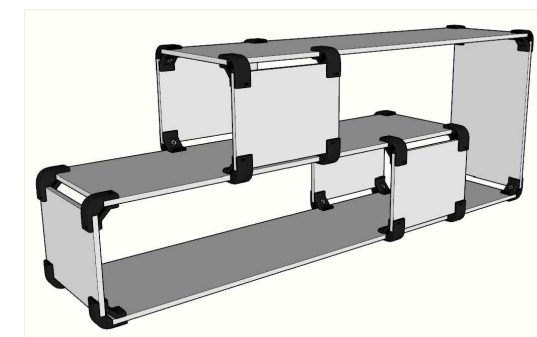

PEÇAS EM MDF

VISTA SUPERIOR

VISTA LATERAL

VISTA FRONTAL

VISTA POSTERIOR

PERSPECTIVA 3D

PEÇAS:

- 1 PLACA EM MDF 15mm 300x1400 ①
- 2 PLACAS EM MDF 15mm 300x1100 ②
- 5 PLACAS EM MDF 15mm 300x220 ③
- 1 PLACA EM MDF 15mm 300x480 ④
- 24 CONECTORES MOY 90°

RACK

DIMENSÃO FINAL = 1468x549x368 (LxAxP)

PESO =

* O CONECTOR SÓ FUNCIONA COM PEÇAS DE MESMA ESPESSURA.

** MEDIDAS EM MM