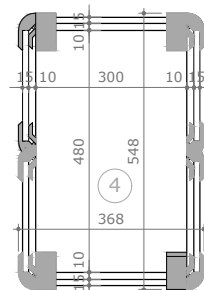

PEÇAS EM MDF

VISTA SUPERIOR

VISTA LATERAL

VISTA FRONTAL

VISTA POSTERIOR

PERSPECTIVA 3D

PEÇAS:

- 1 PLACA EM MDF 15mm 300x1400 ①
- 2 PLACAS EM MDF 15mm 300x1100 ②
- 5 PLACAS EM MDF 15mm 300x220 ③
- 1 PLACA EM MDF 15mm 300x480 ④
- 24 CONECTORES MOY 90°

RACK

DIMENSÃO FINAL = 1468x549x368 (LxAxP)

PESO =

* O CONECTOR SÓ FUNCIONA COM PEÇAS DE MESMA ESPESSURA.

** MEDIDAS EM MM