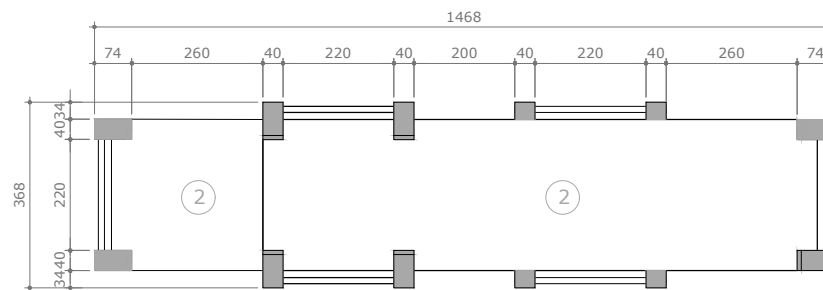

PEÇAS EM MDF

VISTA SUPERIOR

VISTA LATERAL

VISTA FRONTAL

VISTA POSTERIOR

PERSPECTIVA 3D

PEÇAS:

- 1 PLACA EM MDF 15mm 300x1400 ①
- 2 PLACAS EM MDF 15mm 300x1100 ②
- 5 PLACAS EM MDF 15mm 300x220 ③
- 1 PLACA EM MDF 15mm 300x480 ④
- 24 CONECTORES MOY 90°

RACK

DIMENSÃO FINAL = 1468x549x368 (LxAxP)

PESO =

* O CONECTOR SÓ FUNCIONA COM PEÇAS DE MESMA ESPESSURA.

** MEDIDAS EM MM