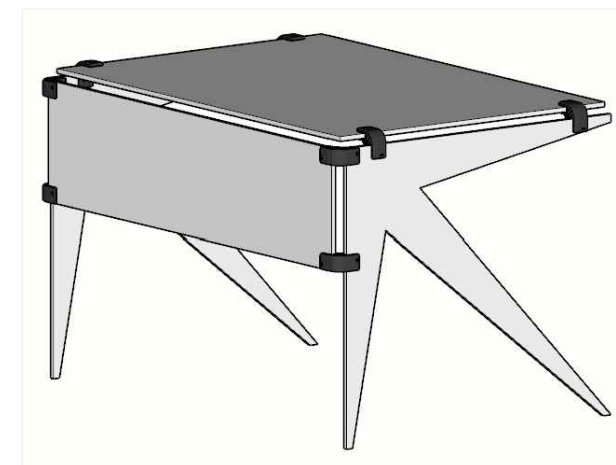

PEÇAS EM MDF

VISTA SUPERIOR

VISTA LATERAL

VISTA POSTERIOR

PERSPECTIVA 3D

PEÇAS:

- 1 PLACA EM MDF 15mm 1160x800 (1)
- 1 PLACA EM MDF 15mm 1160x300 (2)
- 2 PLACAS EM MDF 15mm 800x740 (3)
- 8 CONECTORES MOY 90°

ESCRIVANINHA

DIMENSÃO FINAL = 1226x773x833 (LxAxP)
 PESO =
 *MEDIDAS EM MM
 **O CONECTOR SÓ FUNCIONA COM PEÇAS DE MESMA ESPESSURA.