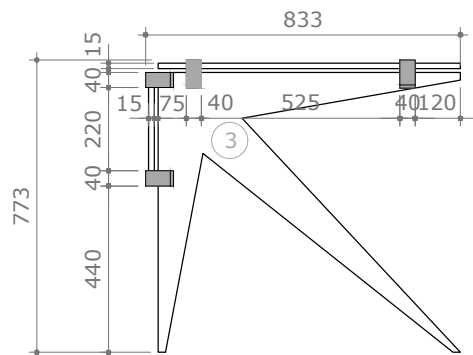

PEÇAS EM MDF

VISTA SUPERIOR

VISTA LATERAL

VISTA POSTERIOR

PERSPECTIVA 3D

PEÇAS:

- 1 PLACA EM MDF 15mm 1160x800 (1)
- 1 PLACA EM MDF 15mm 1160x300 (2)
- 2 PLACAS EM MDF 15mm 800x740 (3)
- 8 CONECTORES MOY 90°

ESCRIVANINHA

DIMENSÃO FINAL = 1226x773x833 (LxAxP)
 PESO =
 *MEDIDAS EM MM
 **O CONECTOR SÓ FUNCIONA COM PEÇAS DE MESMA ESPESSURA.