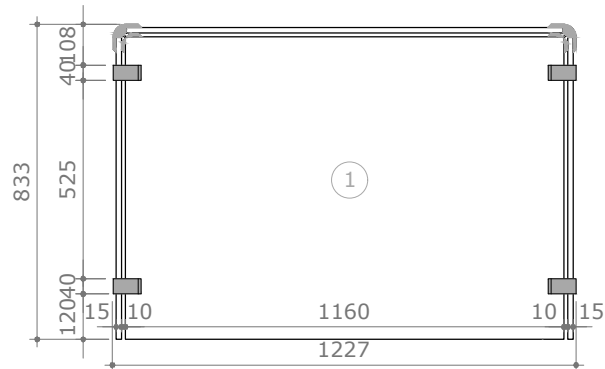

PEÇAS EM MDF

VISTA SUPERIOR

VISTA LATERAL

VISTA POSTERIOR

PERSPECTIVA 3D

PEÇAS:

- 1 PLACA EM MDF 15mm 1160x800 (1)
- 1 PLACA EM MDF 15mm 1160x300 (2)
- 2 PLACAS EM MDF 15mm 800x740 (3)
- 8 CONECTORES MOY 90°

ESCRIVANINHA

DIMENSÃO FINAL = 1226x773x833 (LxAxP)
 PESO =
 *MEDIDAS EM MM
 **O CONECTOR SÓ FUNCIONA COM PEÇAS DE MESMA ESPESSURA.