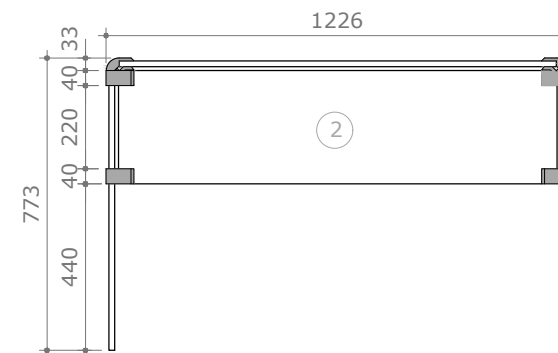

PEÇAS EM MDF

VISTA SUPERIOR

VISTA LATERAL

VISTA POSTERIOR

PERSPECTIVA 3D

PEÇAS:

- 1 PLACA EM MDF 15mm 1160x800 (1)
- 1 PLACA EM MDF 15mm 1160x300 (2)
- 2 PLACAS EM MDF 15mm 800x740 (3)
- 8 CONECTORES MOY 90°

ESCRIVANINHA

DIMENSÃO FINAL = 1226x773x833 (LxAxP)
 PESO =
 *MEDIDAS EM MM
 **O CONECTOR SÓ FUNCIONA COM PEÇAS DE MESMA ESPESSURA.