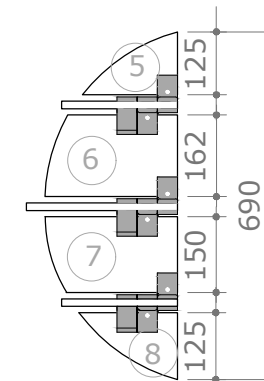

PEÇAS EM MDF

PERSPECTIVA 3D

VISTA SUPERIOR

VISTA FRONTAL

VISTA LATERAL

PEÇAS:

- 4 PLACAS EM MDF 15mm 220x211 (1)
- 2 PLACAS EM MDF 15mm 334x211 (2)
- 2 PLACAS EM MDF 15mm 330x263 (3)
- 1 PLACA EM MDF 15mm 334x263 (4)

- 2 PLACAS EM MDF 15mm 125x189 (5)
- 2 PLACAS EM MDF 15mm 263x162 (6)
- 2 PLACAS EM MDF 15mm 263x150 (7)
- 2 PLACAS EM MDF 15mm 196x137 (8)
- 18 CONECTORES MOY 90°

NICHO BALL

DIMENSÃO FINAL = 1078x690x300 (LxAxP)
 PESO =
 *MEDIDAS EM MM
 **O CONECTOR SÓ FUNCIONA COM PEÇAS DE MESMA ESPESSURA.