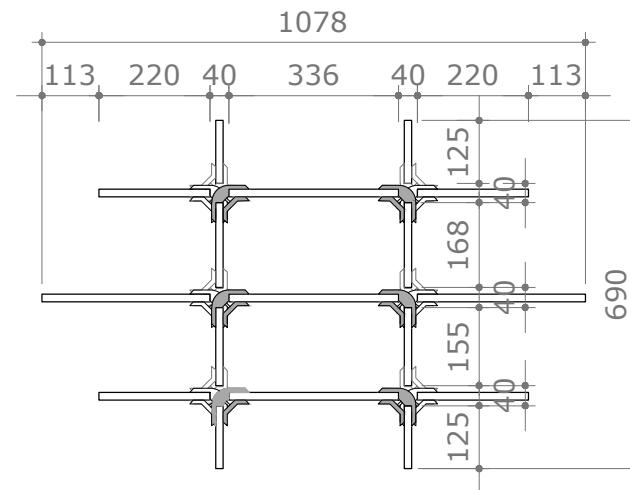

PEÇAS EM MDF

PERSPECTIVA 3D

VISTA SUPERIOR

VISTA FRONTAL

VISTA LATERAL

PEÇAS:

- 4 PLACAS EM MDF 15mm 220x211 (1)
- 2 PLACAS EM MDF 15mm 334x211 (2)
- 2 PLACAS EM MDF 15mm 330x263 (3)
- 1 PLACA EM MDF 15mm 334x263 (4)

- 2 PLACAS EM MDF 15mm 125x189 (5)
- 2 PLACAS EM MDF 15mm 263x162 (6)
- 2 PLACAS EM MDF 15mm 263x150 (7)
- 2 PLACAS EM MDF 15mm 196x137 (8)
- 18 CONECTORES MOY 90°

NICHO BALL

DIMENSÃO FINAL = 1078x690x300 (LxAxP)
 PESO =
 *MEDIDAS EM MM
 **O CONECTOR SÓ FUNCIONA COM PEÇAS DE MESMA ESPESSURA.