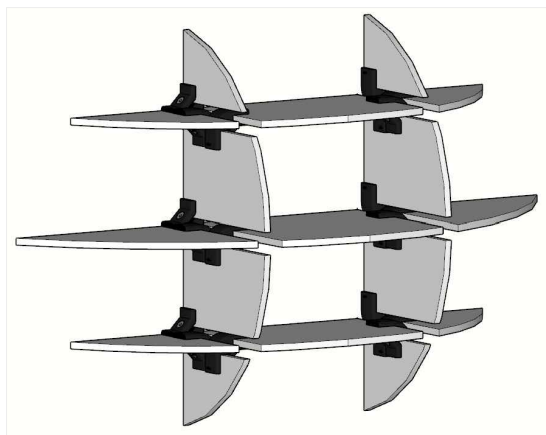

PEÇAS EM MDF

PERSPECTIVA 3D

VISTA SUPERIOR

VISTA FRONTAL

VISTA LATERAL

PEÇAS:

- 4 PLACAS EM MDF 15mm 220x211 (1)
- 2 PLACAS EM MDF 15mm 334x211 (2)
- 2 PLACAS EM MDF 15mm 330x263 (3)
- 1 PLACA EM MDF 15mm 334x263 (4)

- 2 PLACAS EM MDF 15mm 125x189 (5)
- 2 PLACAS EM MDF 15mm 263x162 (6)
- 2 PLACAS EM MDF 15mm 263x150 (7)
- 2 PLACAS EM MDF 15mm 196x137 (8)
- 18 CONECTORES MOY 90°

NICHO BALL

DIMENSÃO FINAL = 1078x690x300 (LxAxP)
 PESO =
 *MEDIDAS EM MM
 **O CONECTOR SÓ FUNCIONA COM PEÇAS DE MESMA ESPESSURA.