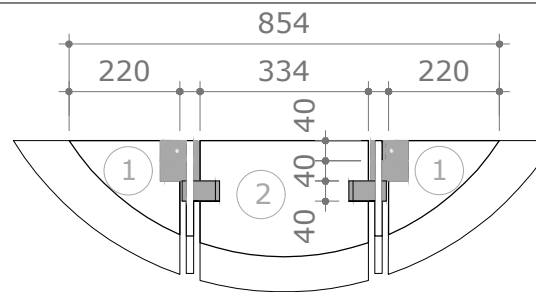

PEÇAS EM MDF

PERSPECTIVA 3D

VISTA SUPERIOR

VISTA FRONTAL

VISTA LATERAL

PEÇAS:

- 4 PLACAS EM MDF 15mm 220x211 (1)
- 2 PLACAS EM MDF 15mm 334x211 (2)
- 2 PLACAS EM MDF 15mm 330x263 (3)
- 1 PLACA EM MDF 15mm 334x263 (4)

- 2 PLACAS EM MDF 15mm 125x189 (5)
- 2 PLACAS EM MDF 15mm 263x162 (6)
- 2 PLACAS EM MDF 15mm 263x150 (7)
- 2 PLACAS EM MDF 15mm 196x137 (8)
- 18 CONECTORES MOY 90°

NICHO BALL

DIMENSÃO FINAL = 1078x690x300 (LxAxP)
 PESO =
 *MEDIDAS EM MM
 **O CONECTOR SÓ FUNCIONA COM PEÇAS DE MESMA ESPESSURA.