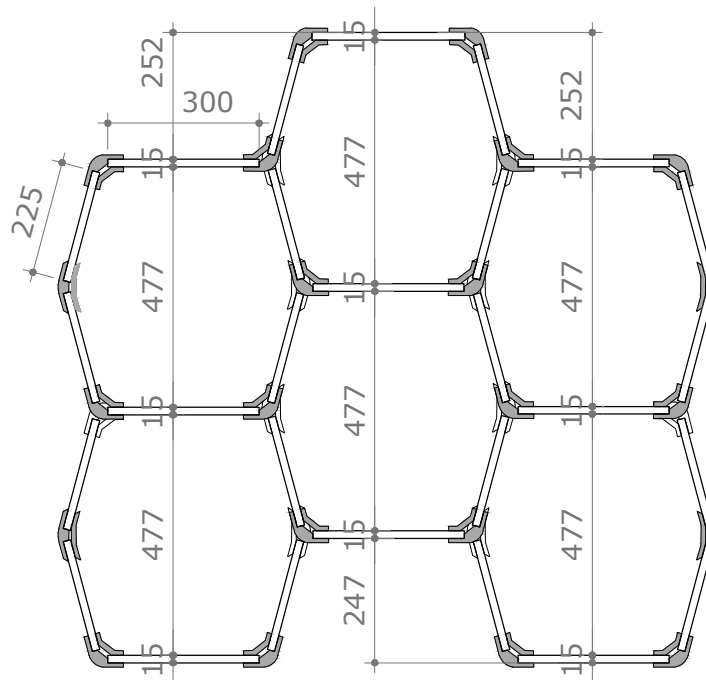

PEÇAS EM MDF

PERSPECTIVA 3D

VISTA SUPERIOR

VISTA FRONTAL

VISTA LATERAL

PEÇAS:

- 9 PLACAS EM MDF 15mm 300x300 ①
- 18 PLACAS EM MDF 15mm 300x225 ②
- 24 CONECTORES MOY 150°
- 48 CONECTORES MOY 105°

NICHOS COLMÉIA

DIMENSÃO FINAL = 1288x1267x300 (LxAxP)

PESO =

*MEDIDAS EM MM

**O CONECTOR SÓ FUNCIONA COM PEÇAS DE MESMA ESPESSURA.