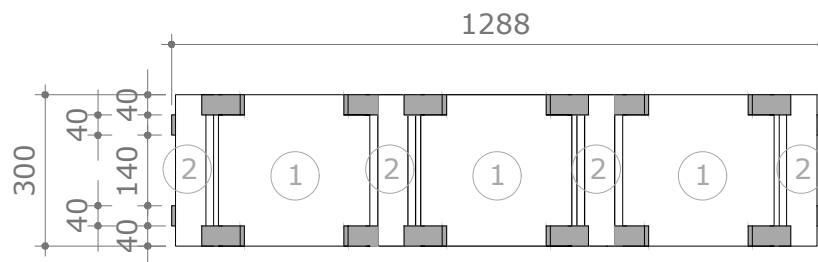

PEÇAS EM MDF

PERSPECTIVA 3D

VISTA SUPERIOR

VISTA FRONTAL

VISTA LATERAL

PEÇAS:

- 9 PLACAS EM MDF 15mm 300x300 ①
- 18 PLACAS EM MDF 15mm 300x225 ②
- 24 CONECTORES MOY 150°
- 48 CONECTORES MOY 105°

NICHOS COLMÉIA

DIMENSÃO FINAL = 1288x1267x300 (LxAxP)

PESO =

*MEDIDAS EM MM

**O CONECTOR SÓ FUNCIONA COM PEÇAS DE MESMA ESPESSURA.