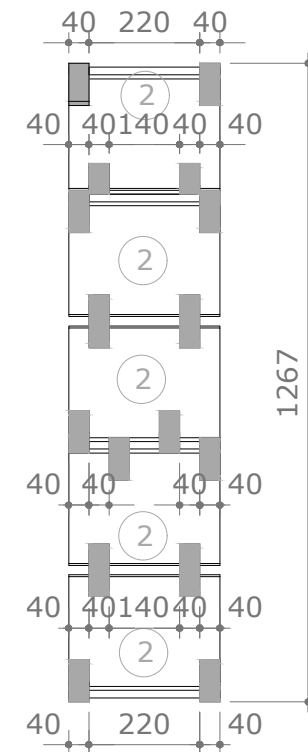

PEÇAS EM MDF

PERSPECTIVA 3D

VISTA SUPERIOR

VISTA FRONTAL

VISTA LATERAL

PEÇAS:

- 9 PLACAS EM MDF 15mm 300x300 ①
- 18 PLACAS EM MDF 15mm 300x225 ②
- 24 CONECTORES MOY 150°
- 48 CONECTORES MOY 105°

NICHOS COLMÉIA

DIMENSÃO FINAL = 1288x1267x300 (LxAxP)

PESO =

*MEDIDAS EM MM

**O CONECTOR SÓ FUNCIONA COM PEÇAS DE MESMA ESPESSURA.