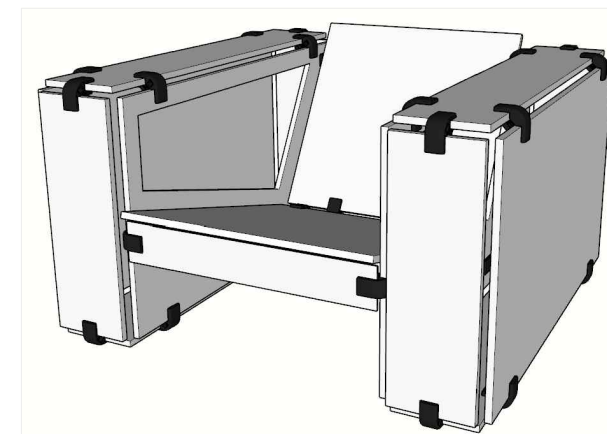

VISTA SUPERIOR

VISTA POSTERIOR

VISTA FRONTAL

VISTA LATERAL

PERSPECTIVA 3D

PEÇAS EM MDF

PEÇAS:

- 2 PLACAS EM MDF 15mm 1050x600 (1)
- 2 PLACAS EM MDF 15mm 1050x600 (VAZADA) (2)
- 1 PLACA EM MDF 15mm 630x600 (3)
- 1 PLACA EM MDF 15mm 648x750 (4)
- 4 PLACAS EM MDF 15mm 200x1050 (5)

PEÇAS:

- 4 PLACAS EM MDF 15mm 200x600 (6)
- 3 PLACAS EM MDF 15mm 100x648 (7)
- 30 CONECTORES MOY 90°
- 2 CONECTORES MOY 105°
- 2 CONECTORES MOY 150°

POLTRONA

DIMENSÃO FINAL = 1168x698x1118 (LxAxP)

PESO =

*MEDIDAS EM MM

**O CONECTOR SÓ FUNCIONA COM PEÇAS DE MESMA ESPESURA.