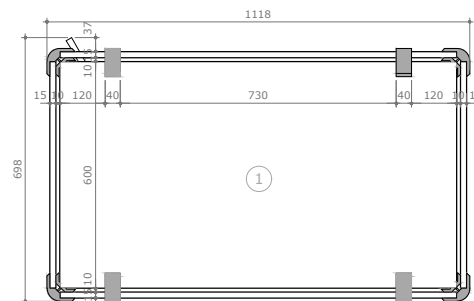

VISTA SUPERIOR

VISTA POSTERIOR

VISTA FRONTAL

VISTA LATERAL

PERSPECTIVA 3D

PEÇAS EM MDF

PEÇAS:

- 2 PLACAS EM MDF 15mm 1050x600 (1)
- 2 PLACAS EM MDF 15mm 1050x600 (VAZADA) (2)
- 1 PLACA EM MDF 15mm 630x600 (3)
- 1 PLACA EM MDF 15mm 648x750 (4)
- 4 PLACAS EM MDF 15mm 200x1050 (5)

PEÇAS:

- 4 PLACAS EM MDF 15mm 200x600 (6)
- 3 PLACAS EM MDF 15mm 100x648 (7)
- 30 CONECTORES MOY 90°
- 2 CONECTORES MOY 105°
- 2 CONECTORES MOY 150°

POLTRONA

DIMENSÃO FINAL = 1168x698x1118 (LxAxP)

PESO =

*MEDIDAS EM MM

**O CONECTOR SÓ FUNCIONA COM PEÇAS DE MESMA ESPESURA.