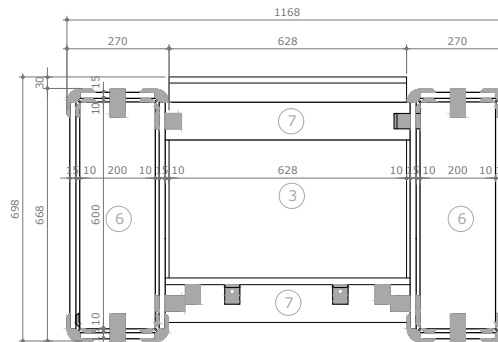

VISTA SUPERIOR

VISTA POSTERIOR

VISTA FRONTAL

VISTA LATERAL

PERSPECTIVA 3D

PEÇAS EM MDF

PEÇAS:

- 2 PLACAS EM MDF 15mm 1050x600 (1)
- 2 PLACAS EM MDF 15mm 1050x600 (VAZADA) (2)
- 1 PLACA EM MDF 15mm 630x600 (3)
- 1 PLACA EM MDF 15mm 648x750 (4)
- 4 PLACAS EM MDF 15mm 200x1050 (5)

PEÇAS:

- 4 PLACAS EM MDF 15mm 200x600 (6)
- 3 PLACAS EM MDF 15mm 100x648 (7)
- 30 CONECTORES MOY 90°
- 2 CONECTORES MOY 105°
- 2 CONECTORES MOY 150°

POLTRONA

DIMENSÃO FINAL = 1168x698x1118 (LxAxP)

PESO =

*MEDIDAS EM MM