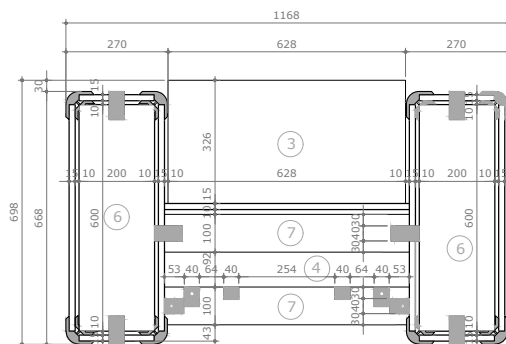

VISTA SUPERIOR

VISTA POSTERIOR

VISTA FRONTAL

VISTA LATERAL

PERSPECTIVA 3D

PEÇAS EM MDF

PEÇAS:

- 2 PLACAS EM MDF 15mm 1050x600 (1)
- 2 PLACAS EM MDF 15mm 1050x600 (VAZADA) (2)
- 1 PLACA EM MDF 15mm 630x600 (3)
- 1 PLACA EM MDF 15mm 648x750 (4)
- 4 PLACAS EM MDF 15mm 200x1050 (5)

PEÇAS:

- 4 PLACAS EM MDF 15mm 200x600 (6)
- 3 PLACAS EM MDF 15mm 100x648 (7)
- 30 CONECTORES MOY 90°
- 2 CONECTORES MOY 105°
- 2 CONECTORES MOY 150°

POLTRONA

DIMENSÃO FINAL = 1168x698x1118 (LxAxP)

PESO =

*MEDIDAS EM MM

**O CONECTOR SÓ FUNCIONA COM PEÇAS DE MESMA ESPESURA.